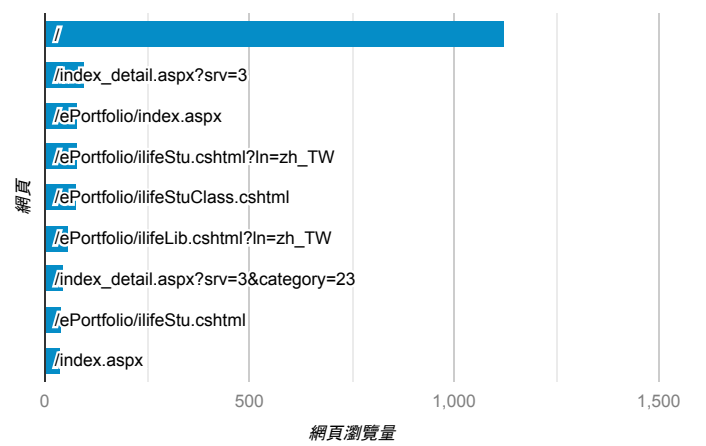

報表03\_內容

2020年10月19日 - 2020年10月25日

所有使用者  
100.00% 個工作階段

網頁載入平均需時 (秒)

網頁載入平均需時 (秒)和瀏覽量 (依 網頁 分組)

網頁	平均網頁載入時間 (秒)	網頁瀏覽量
/ePortfolio/index.aspx	5.78	81
/ePortfolio/index_detail.cshtml?srv=3&category=23	5.75	11
/ePortfolio/index_detail_share.aspx?id=D921454E1E7F5010&In=zh_TW	3.58	1
/ePortfolio/index_detail_share.aspx?id=AD0CF64825E04A61	3.26	6
/ePortfolio/index_detail.aspx?srv=3	3.10	34
/index_detail.cshtml?srv=3&category=14	2.77	13
/index_detail_share.aspx?id=4029BB6BD8D4100C	2.73	2
/	2.46	1,124
/ePortfolio/tkustudentlink.aspx	2.03	11
/ePortfolio/index_detail_share.cshtml?id=5B1A9310046DEA59	1.97	4

瀏覽量 (依網頁分組)

造訪和新造訪率 (依 關鍵字 分組)

關鍵字	工作階段	新工作階段百分比
(not provided)	470	78.72%
畢業講座與職涯的心得	2	0.00%
服務心得範例	1	100.00%

網頁載入平均需時 (秒) (依瀏覽器分組)

瀏覽器	平均網頁載入時間 (秒)
Safari	2.55
Edge	2.36
Opera	2.14
Chrome	1.65